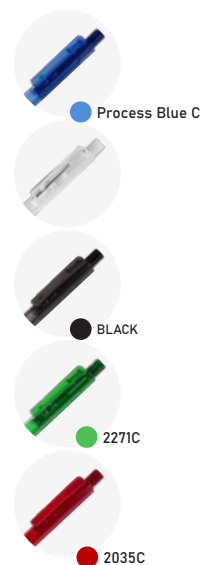

Caneta Plástica

Peso: 5,8g
Dimensão: 12,5xø0,9cm

● BLACK

CP0302
Caneta Plástica

Peso: 6,8g
Dimensão: 14,6xø1,1cm

BLACK

CP2000B
Caneta Plástica

Peso: 6,2g
Dimensão: 13,8xø0,95cm