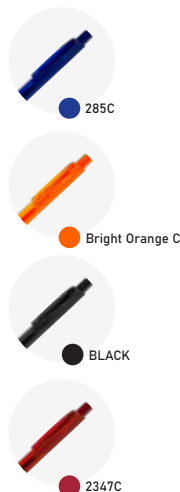

151C

CP2000
Caneta Plástica

Peso: 6,14g
Dimensão: 13,8xø0,9cm

7484C

CP3000B
Caneta Plástica

Peso: 6,88g
Dimensão: 13,9xø0,96cm

2423C

CP3000
Caneta Plástica