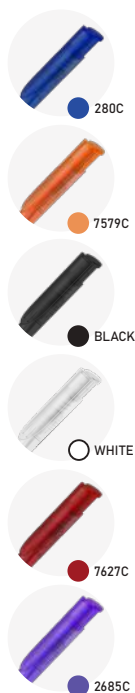

CP0305T

Caneta Plástica

Peso: 7,5g
Dimensão: 14,5xø1,4cm