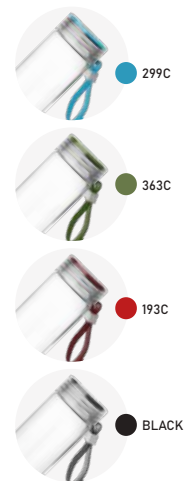

GA7700

Garrafa de vidro

Parede Simples

- 260g
- 400ml
- Vidro Borossilicato
- 21x5,8cm
- Fosco
- Caixa Branca

○ WHITE

KGC100

Kit Garrafa e Copo

Parede Dupla

- Garrafa (287g)
  Caneca (55g)
- Garrafa (500ml)
  Caneca (100ml)
- Interno (Inox 304)
  Externo (Inox 201)
- Garrafa (22,5xø6,6cm)
  Caneca (5,4xø6,5cm)
- Fosco
- Sacola preta de papel