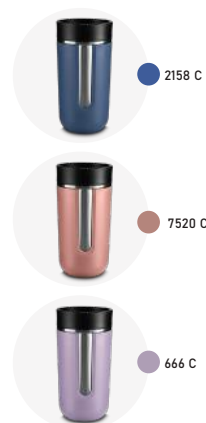

Parede Simples

-  250g
-  720ml
-  Plástico PP
-  24,4xø10,2cm
-  Brilho
-  Plástica

GA5800

Garrafa Plástica

Parede Simples

 206g

 1,5L

 Plástico

Parede Dupla

 394g

 400ml

 Interno (Inox 304)
Externo (Inox 201)
+ plástico

 17xø8,7cm

 Fosco

● BLACK

LANÇAMENTO