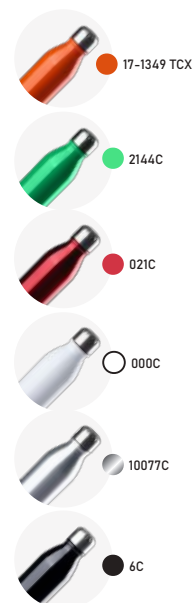

705C

GA4650

Garrafa em aço inox

Parede Simples

-  180g
-  750ml
-  Aço Inox
-  26,5xø7cm
-  Fosco
-  Caixa Branca

186C

GA5500

Garrafa em aço inox

Parede Simples

-  240g
-  700ml
-  Aço inox
-  27xø7,4cm
-  Brilho
-  Caixa Branca + plástica

368C

GA8200

Garrafa em aço inox

Parede Simples

-  198g
-  1L
-  Aço inox
-  29xø7cm
-  Brilho
-  Caixa Branca

GA7600

Garrafa em alumínio

Parede Simples

-  90g
-  500ml
-  Alumínio no corpo e inox na tampa
-  19,5xø6,5cm
-  Brilho
-  Caixa Branca
- 

● 306U

GA5100

Garrafa em alumínio

-  160g
-  600ml
-  Alumínio
-  18xø7,5cm
-  Fosco
-  Caixa Branca