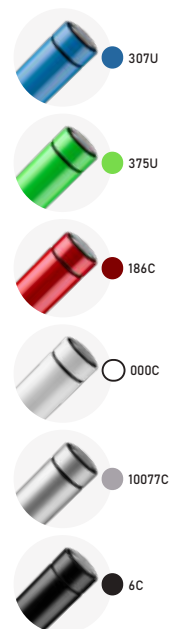

Display de LED com termômetro digital.

185C

GA6750

Garrafa Térmica

Parede Dupla

-  275g
-  450ml
-  Interno (Inox 304)
Externo (Inox 201)
-  22,5xø6,4cm
-  Fosco
-  Caixa Branca

7407C

GA6800