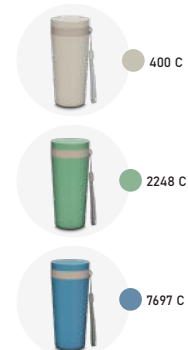

LANÇAMENTO

C0021

Copo plástico PP + Fibra de trigo

Parede Dupla

- 121g
- 300ml
- Fibra de trigo
  + Plástico
- 16,5xø7cm
- Fosco