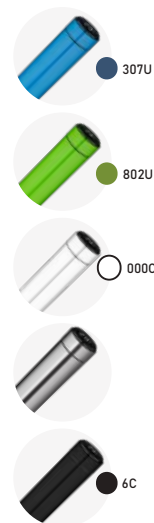

GA6700

Garrafa Térmica

Parede Dupla

- 275g
- 450ml
- Interno (Inox 304)
  Externo (Inox 201)
- 22,5xø6,4cm
- Brilho
- Caixa Branca

185C

GA6750

Garrafa Térmica

Parede Dupla

- 275g
- 450ml
- Interno (Inox 304)
  Externo (Inox 201)
- 22,5xø6,4cm
- Fosco
- Caixa Branca

7407C