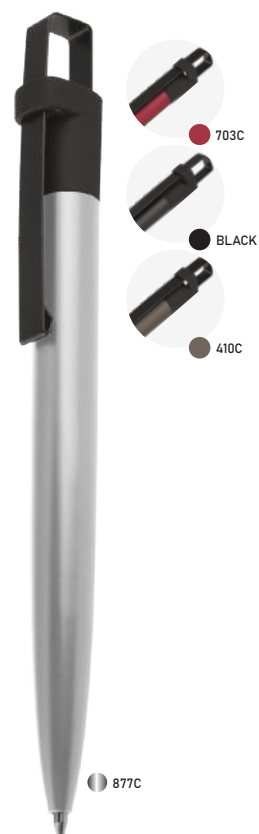

CM1103D
Caneta Metálica

Peso: 20g
Dimensão: 14x,2ø1,1cm

-  Metal
-  Azul
-  Plástica
- 
- 

CM1110C
Caneta Metálica

Peso: 22g
Dimensão: 14xø1cm

-  Metal
-  Azul
-  Plástica
- 
- 

CM0107A Caneta Metálica

Peso: 19g
Dimensão: 14xø8,5cm

CM0107C Caneta Metálica

Peso: 18g
Dimensão: 14xø8,5cm

CM1064A Caneta Metálica

Peso: 22g
Dimensão: 14,6xø1,4cm

CM1067 Caneta Metálica

Peso: 18g
Dimensão: 14,5xø1,3cm

CM2640

Caneta Metálica