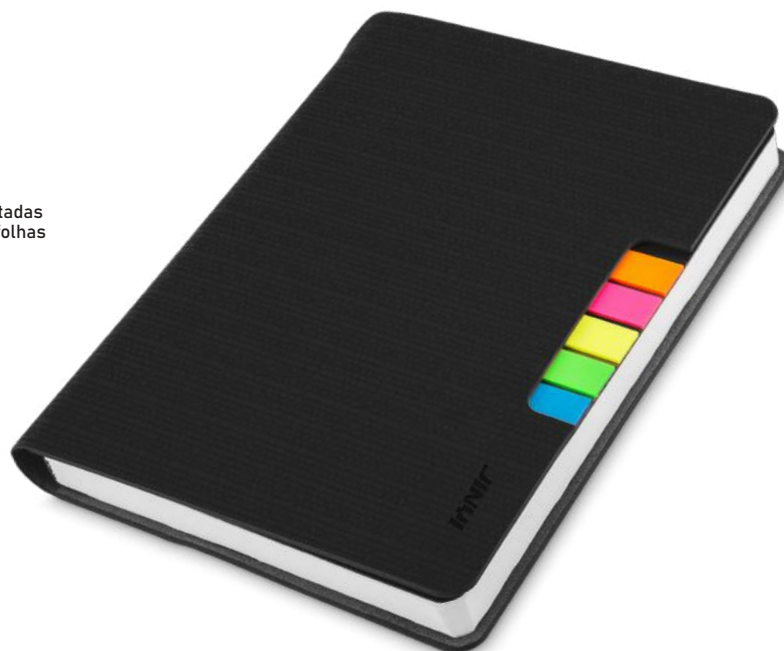

CAD100

Caderno de anotações

- 270g
- Material sintético
- 21x15x1,5cm
- Miolo com 80 folhas pautadas
  + 5 sticky notes com 20 folhas
- Plástica