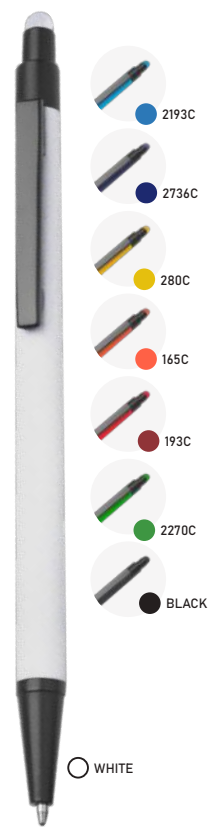

CM0107C Caneta Metálica

Peso: 18g
Dimensão: 14xø8,5cm