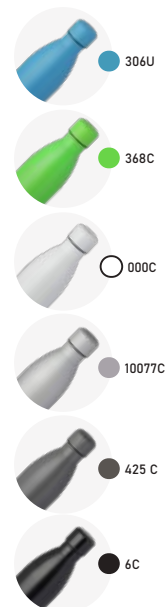

-  730g
-  1,2L
-  Interno (Inox 304)
Externo (Inox 201)
-  29xø9,5cm
-  Brilho
-  Caixa Branca

GA4600

Garrafa em aço inox

Parede Simples

-  185g
-  750ml
-  Aço inox
-  26,4xø6,9cm
-  Brilho
-  Caixa Branca

705C

GA4650

Garrafa em aço inox

Parede Simples

-  180g
-  750ml
-  Aço Inox
-  26,5xø7cm
-  Fosco
-  Caixa Branca

186C

GA5500

Garrafa em aço inox

Parede Simples

-  240g
-  700ml
-  Aço inox
-  27xø7,4cm
-  Brilho
-  Caixa Branca + plástica

368C

GA8200

Garrafa em aço inox

Parede Simples

-  198g
-  1L
-  Aço inox
-  29xø7cm
-  Brilho
-  Caixa Branca

GA7600