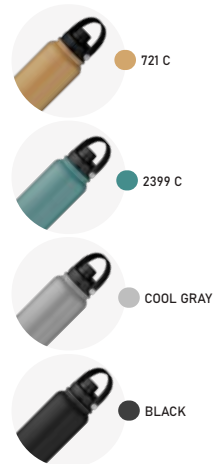

Parede Dupla

-  457g
-  950ml
-  Interno (Inox 304)
Externo (Inox 201)
-  24,5xø9cm (maior)
24,5xø7,5cm (menor)
-  Fosco
-  Caixa Branca

● COOL GRAY

LANÇAMENTO

GA9130

Garrafa Térmica

Parede Dupla

-  426g
-  900ml
-  Interno (Inox 304)
Externo (Inox 201)
-  24,3xø8,4cm
-  Fosco
-  Caixa Branca

● 1355 C

LANÇAMENTO

GA9140

Garrafa Térmica

Parede Dupla

- 507g
- 1,1L
- Interno (Inox 304)
Externo (Inox 201)
- 29,6xø9cm
- Fosco
- Caixa Branca

5803 C

LANÇAMENTO

GA9200

Garrafa Térmica

Parede Dupla

- 490g
- 1L
- Interno (Inox 304)
Externo (Inox 201)
- 28xø8,6cm
- Brilho
- Caixa Branca

5803 C

LANÇAMENTO

GT100

Garrafa Térmica