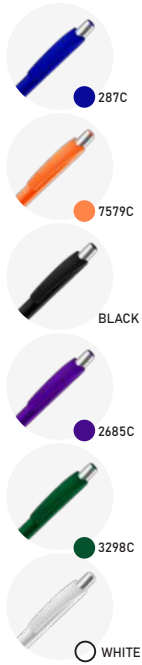

CP0304T

Caneta Plástica

Peso: 8g
Dimensão: 14xø1cm

CP0304A

Caneta Plástica

Peso: 8g
Dimensão: 14xø1cm

● 187C

CP0304B