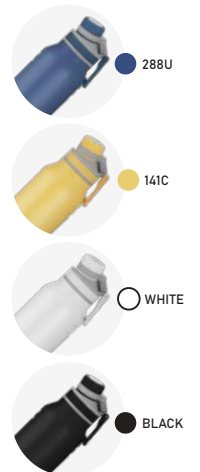

2583 C

GA8950

Garrafa Térmica

Parede Dupla

-  230g
-  1,2L
-  Interno (Inox 304)
Externo (Inox 201)
-  27x10,5cm
-  Fosco
-  Caixa Branca

1505C

NOVA COR

GA8900S