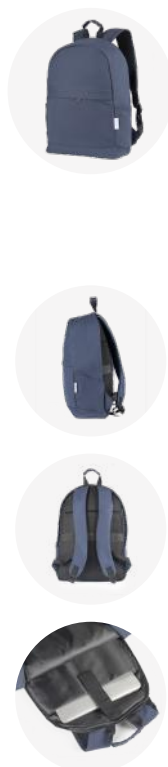

MC275

Mochila para notebook

-  332g
-  41x27x12cm
-  13L
-  Poliéster 300D
-  Plástica
-  15,6"
- 

LANÇAMENTO

MC301

Mochila para notebook

-  430g
-  46x30x15cm
-  20,7L
-  15,6"
-  Algodão reciclado
-  Plástica
- 