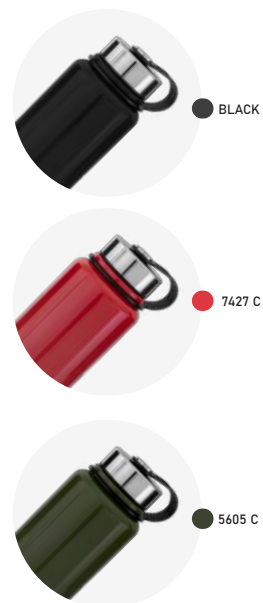

GA9200

Garrafa Térmica

Parede Dupla

- 490g
- 1L
- Interno (Inox 304)
Externo (Inox 201)
- 28xø8,6cm
- Brilho
- Caixa Branca

5803 C

LANÇAMENTO

GT100

Garrafa Térmica

Parede Dupla

514g

950ml

Interno (Inox 304)
Externo (Inox 201)

21,5x10,5cm

Fosco

Caixa Branca

5295C