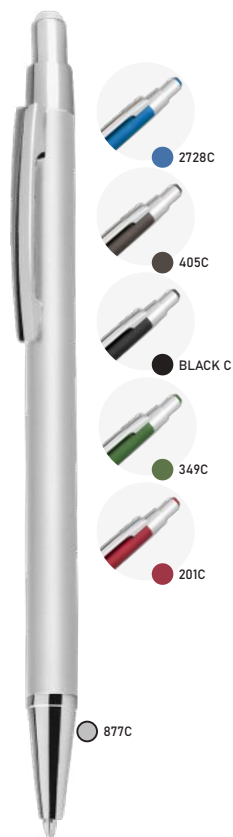

Peso: 22g
Dimensão: 14xø1,7cm

CM1101B
Caneta Metálica

Peso: 23g
Dimensão: 14xø1,7cm

-  Metal
-  Azul
-  Plástica
- 
- 

CM1101R
Caneta Metálica

Peso: 23g
Dimensão: 14xø1,7cm

-  Metal
-  Azul
-  Plástica
- 
- 

CM1103D
Caneta Metálica

Peso: 20g
Dimensão: 14x,2ø1,1cm

-  Metal
-  Azul
-  Plástica
- 
- 

CM1110C
Caneta Metálica

Peso: 22g
Dimensão: 14xø1cm

-  Metal
-  Azul
-  Plástica
- 
- 

CM0107A Caneta Metálica

Peso: 19g
Dimensão: 14xø8,5cm

CM0107C Caneta Metálica

Peso: 18g
Dimensão: 14xø8,5cm

CM1064A Caneta Metálica

Peso: 22g
Dimensão: 14,6xø1,4cm

CM1067 Caneta Metálica

Peso: 18g
Dimensão: 14,5xø1,3cm

CM2640

Caneta Metálica