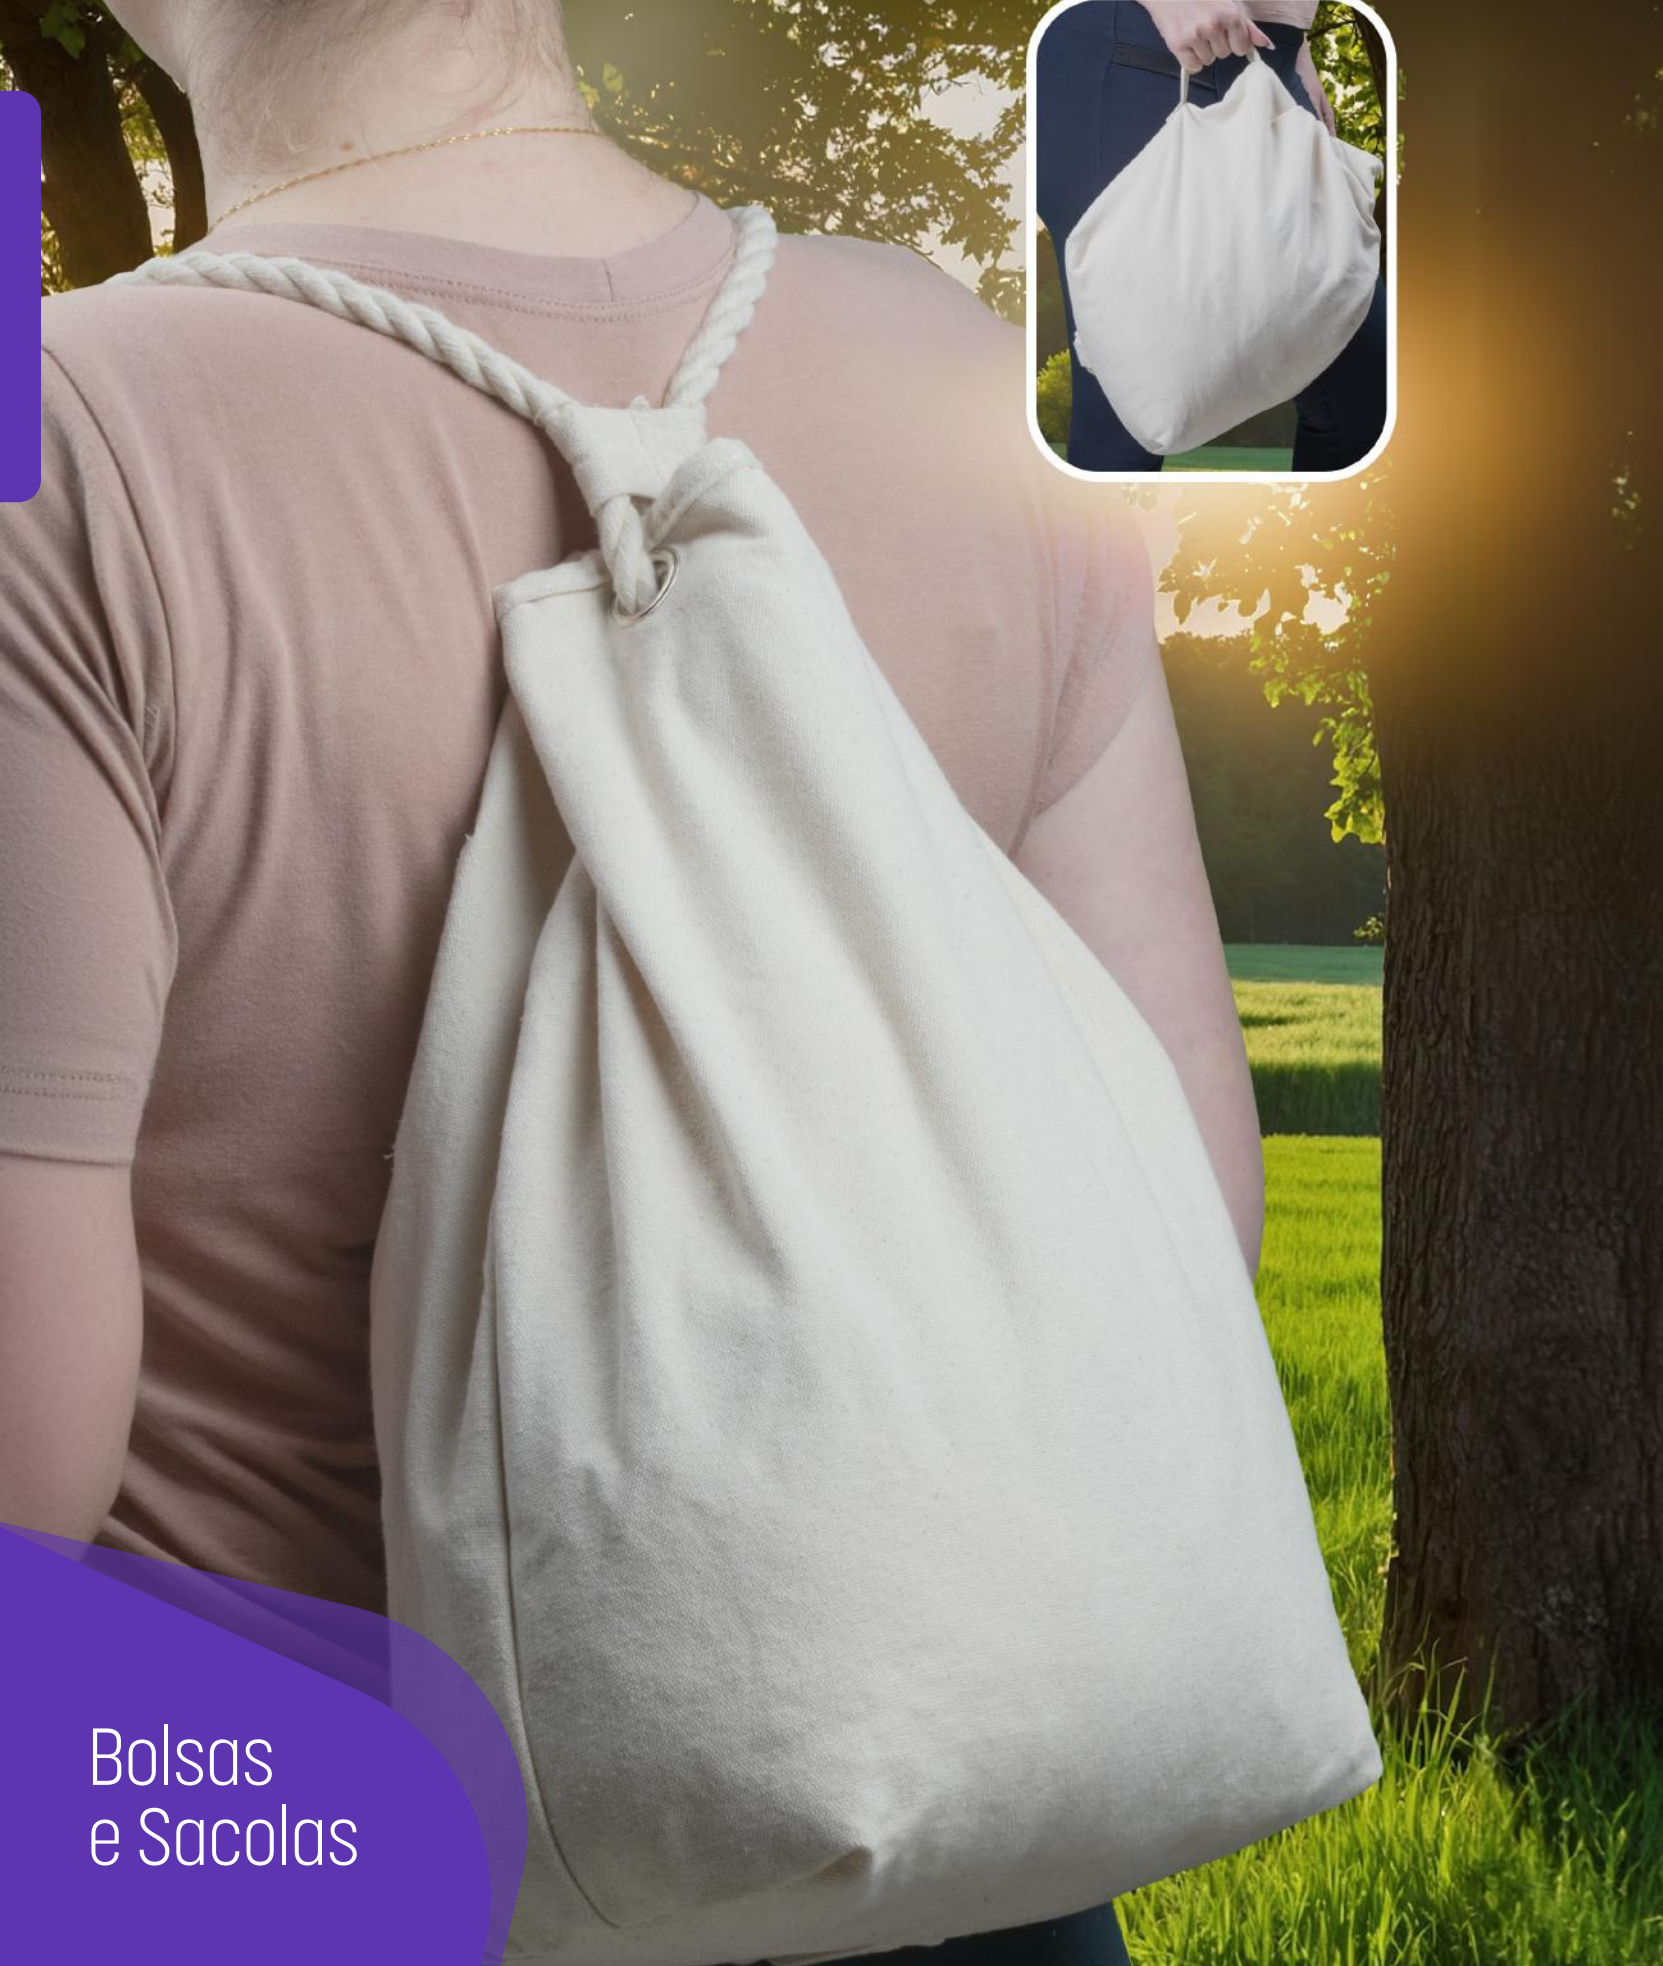

 Plástica

ME520

Mala esportiva

 500g

 24x30x53cm

 38L

 Poliéster

 Plástica