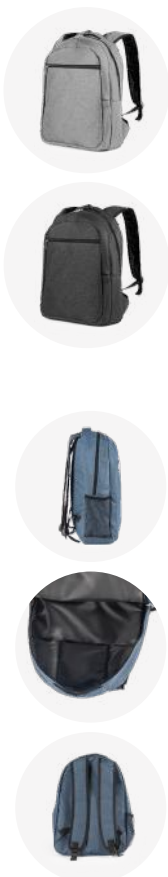

LANÇAMENTO

MC275

Mochila para notebook

- 332g
- 41x27x12cm
- 13L
- Poliéster 300D
- Plástica
- 15,6"