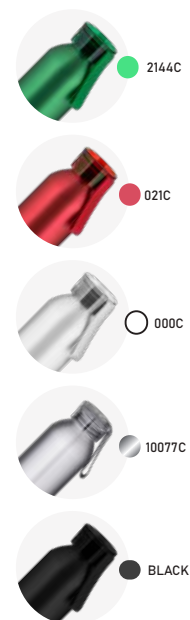

LANÇAMENTO

GA6120

Garrafa térmica

Parede Dupla

- 305g
- 600ml
- Interno (Inox 304)
  Externo (Inox 201)
- 25,6xø6,7cm
- Fosco
- Caixa Branca

000C

LANÇAMENTO

GA7650

Garrafa em alumínio

Parede Dupla

- 104g
- 600ml
- Alumínio
- 23xø6,5cm
- Fosco
- Caixa Branca

306U