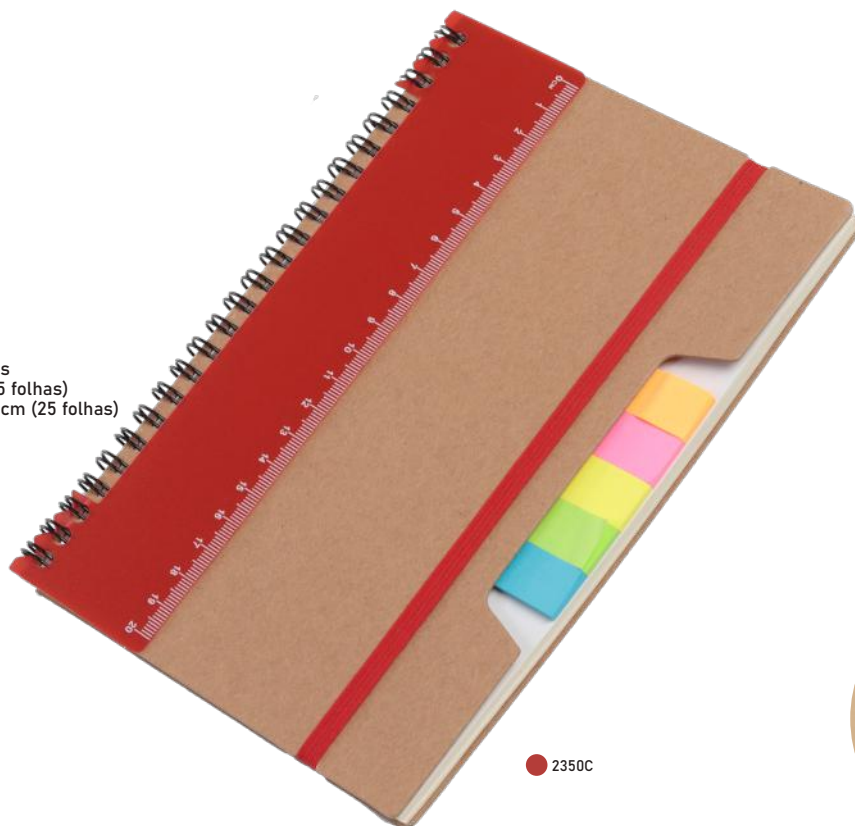

CAD006

Caderno de anotações

-  214g
-  Papel kraft
-  21x14x0,8cm
-  Plástica
-  Miolo com 70 folhas pautadas
+ 5 sticky notes coloridos (25 folhas)
+ bloco de anotações 7,5x7,5cm (25 folhas)

● 2350C

● 2133C