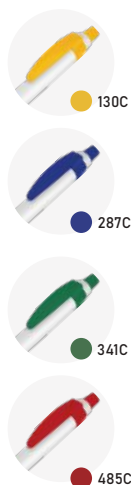

Caneta Plástica

Peso: 5,8g
Dimensão: 12,5xø0,9cm

● BLACK

CP0302
Caneta Plástica

Peso: 6,8g
Dimensão: 14,6xø1,1cm

BLACK

CP2000B
Caneta Plástica

Peso: 6,2g
Dimensão: 13,8xø0,95cm