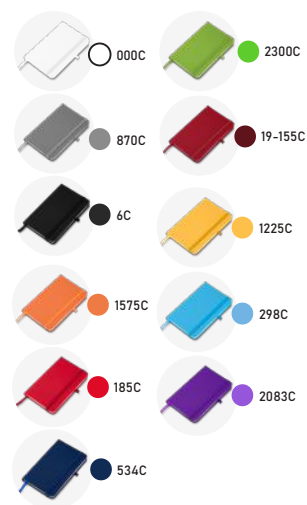

362 C

*Não acompanha caneta

NOVAS CORES

CAD004

Caderno A5

236g

Capa dura
em material sintético

21x14x2cm

80 folhas pautadas

Plástica

298C

NOVAS CORES

CAD003

Caderno A6

- 115g
- Capa dura em material sintético
- 14x9x2cm
- 80 folhas pautadas
- Plástica

189C