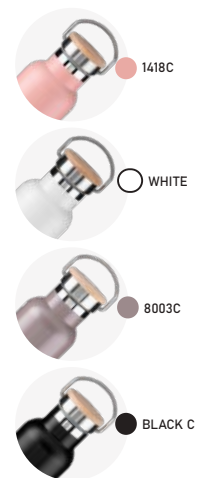

Parede Dupla

- 320g
- 500ml
- Interno (Inox 304)
Externo (Inox 201)
- 22xø7,2cm
- Fosco
- Caixa Branca

Tampa revistida
com fibra de bambú

324C

GA6700

Garrafa Térmica

Parede Dupla

-  275g
-  450ml
-  Interno (Inox 304)
Externo (Inox 201)
-  22,5xø6,4cm
-  Brilho
-  Caixa Branca