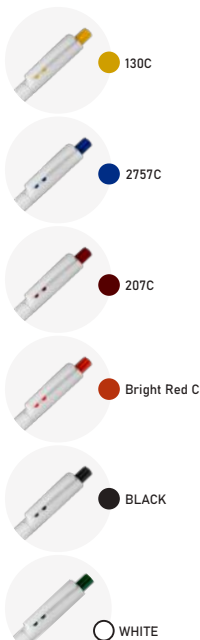

CP2000
Caneta Plástica

Peso: 6,14g
Dimensão: 13,8xø0,9cm