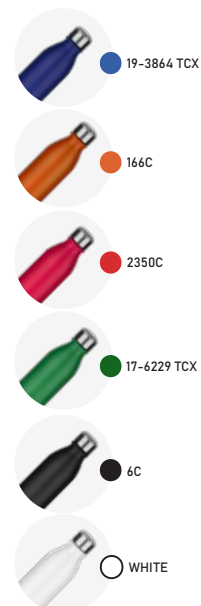

LANÇAMENTO

GA7520

Garrafa RPET

Parede Simples

- 72g
- 550ml
- Plástico RPET
- 23,5x6,5cm
- Brilho
- Plástico

LANÇAMENTO

GA7950

Garrafa em alumínio

Parede Simples

- 90g
- 550ml
- Alumínio
- 22xø6,5cm
- Fosco
- Caixa em papel Kraft

10077C