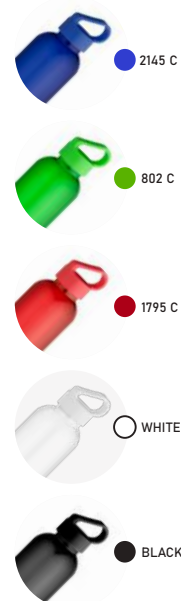

LANÇAMENTO

GA7520

Garrafa RPET

Parede Simples

- 72g
- 550ml
- Plástico RPET
- 23,5x6,5cm
- Brilho
- Plástico