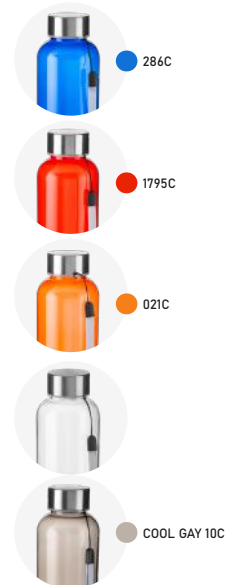

GA6025

Garrafa Plástica

Parede Simples

- 120g
- 570ml
- Plástico e tampa em metal
- 25xø6,4cm
- Fosco
- Caixa Branca + Plástica

Anel de silicone para vedação.

705C

GA7500

Garrafa RPET

Parede Simples

- 92g
- 550ml
- Plástico RPET e tampa de metal
- 22,7x6,5cm
- Brilho
- Plástica

386C