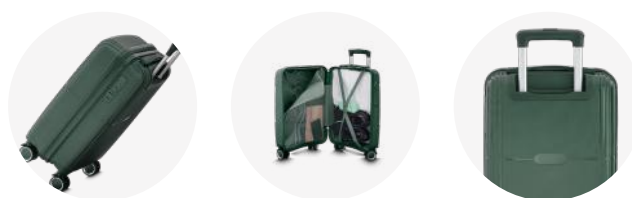

 Poliéster

 Plástica

Malas

LANÇAMENTO

MV680

Mala de bordo

-  2,7kg
-  s/ roda 49x33x21cm
c/ roda e alça 53x33x21cm
-  Polipropileno
-  Cadeado
com senha
-  2 divisórias
internas
-  Plástica
-  33L
- 
- 
- 

LANÇAMENTO

MV760

Mala de bordo

-  2,5kg
-  56x34x21cm (com rodinhas)
48x34x21cm (sem rodinhas)
-  26L
-  Plástico ABS
-  Caixa papelão + plástica
- 
- 
- 

MV600

Mala de bordo

-  2,6kg
-  s/ roda 48x35x22cm
c/ roda e alça 53x35x22cm
-  Plástico ABS
-  Cadeado com senha
-  2 divisórias internas
-  Plástica
-  37L
- 
- 
- 
- 

Cadeado
senha/segredo

MV500

Mala de bordo

-  2,8kg
-  s/ roda 50x40x21cm
c/ roda e alça 56x40x21cm
-  Plástico PP
-  2 divisórias internas
-  Cadeado com senha
-  Plástica
-  42L
- 
- 
- 
- 
- 

MV750

Mala de bordo